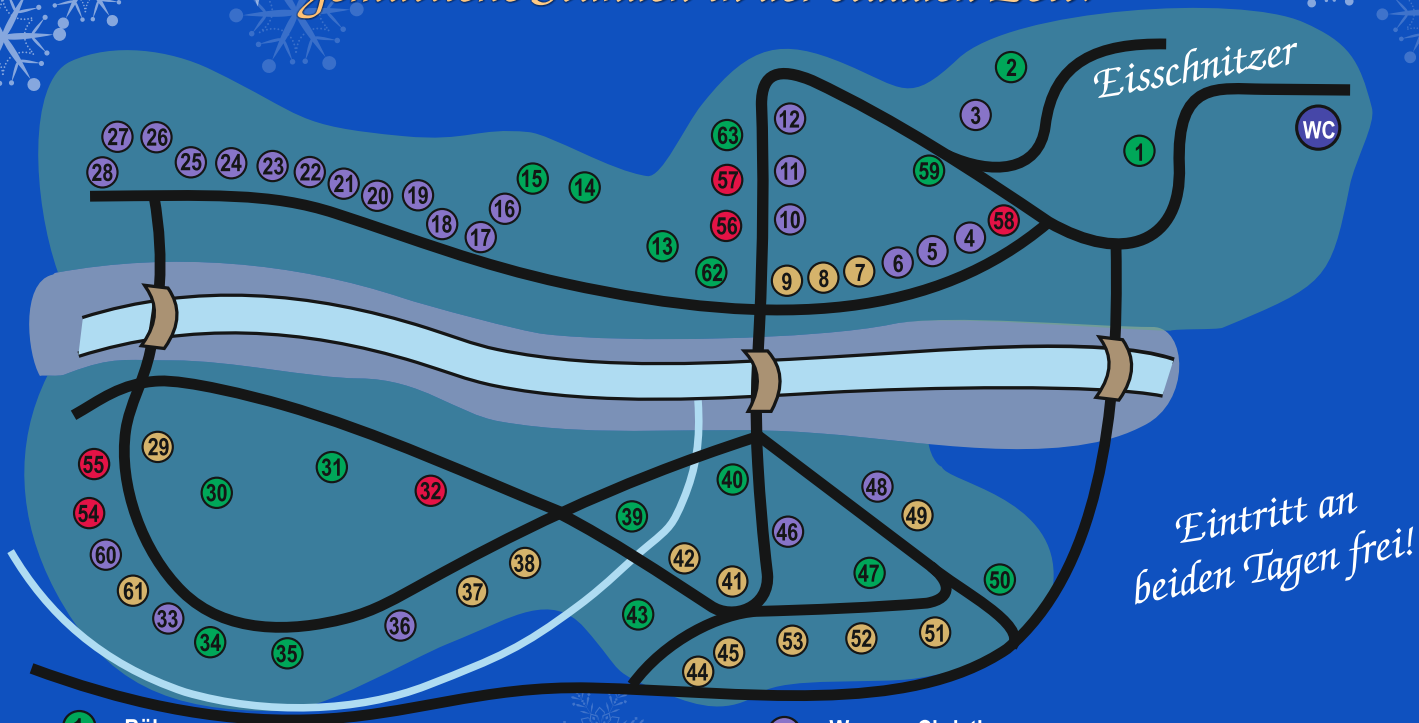

Sprecher: Vitus Reger

IM NATURPARK

SAMSTAG 13-21 UHR SONNTAG 11-21 UHR

Spendenaktion „Schenken Sie ein Weihnachtslicht“
zugunsten der Bergwacht Bad Feilnbach

Besuchen Sie uns und erleben Sie ein paar gemütliche Stunden in der staaden Zeit!